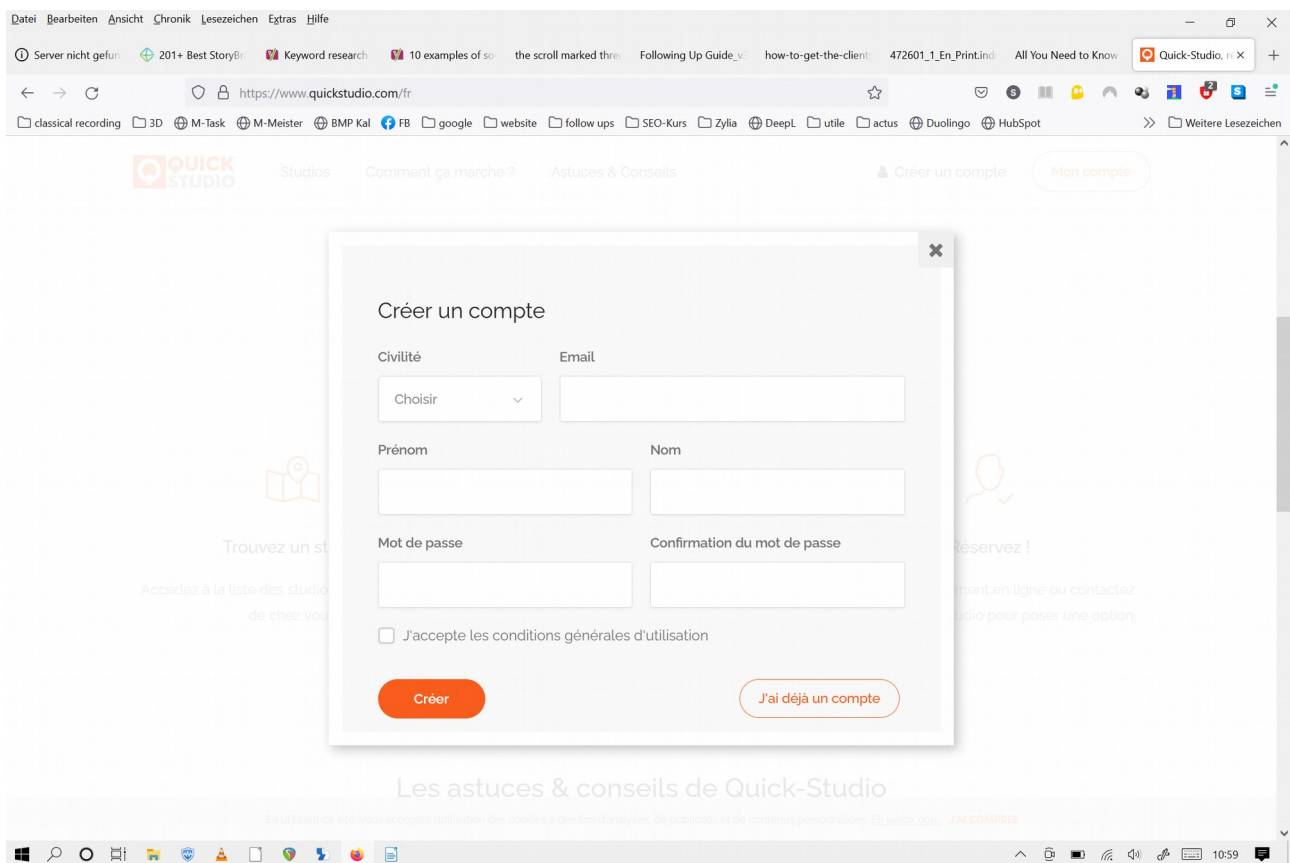

Guide Quickstudio

Instructions étape par étape sur la façon de créer un compte et de faire une réservation.

1. Rendez-vous sur le site <https://quickstudio.com/fr>

2. Créez un compte

- après avoir rempli les champs demandés, vous acceptez les conditions générales d'utilisation
- cliquez sur « Créer »
- ensuite, vous recevez un mail pour confirmer votre adresse mail et vous activez votre compte

3. Une fois connecté, vous cherchez "Les studios de la Filature".

- Cliquez sur l'image,

The screenshot shows the Quick Studio website interface. At the top, there is a navigation bar with the Quick Studio logo, links for 'Studios', 'Comment ça marche?', and 'Astuces & Conseils', and a user account section with 'Créer un compte' and 'Mon compte' buttons. Below the navigation bar is a search bar containing the text 'studios de la filature'. To the right of the search bar is a map showing the location of 'La Filature de l'Isle' in Périgueux, France, marked with a red circle. The map also shows nearby landmarks like 'Ecole maternelle', 'Parc de la Source', and 'Station Total'. Below the search bar, there is a section for '1 résultat' featuring a thumbnail image of a drum set in a studio. The thumbnail has labels 'REPÉTITION' and 'ENREGISTREMENT'. Below the thumbnail, the text reads 'Les studios de la Filatu...' and 'Périgueux 938 km'. At the bottom of the page, there is a footer with the text 'Quick-Studio © 2021' and a cookie consent notice: 'En utilisant ce site, vous acceptez l'utilisation des cookies à des fins d'analyses, de publicités et de contenus personnalisés. En savoir plus. J'AI COMPRIS'.